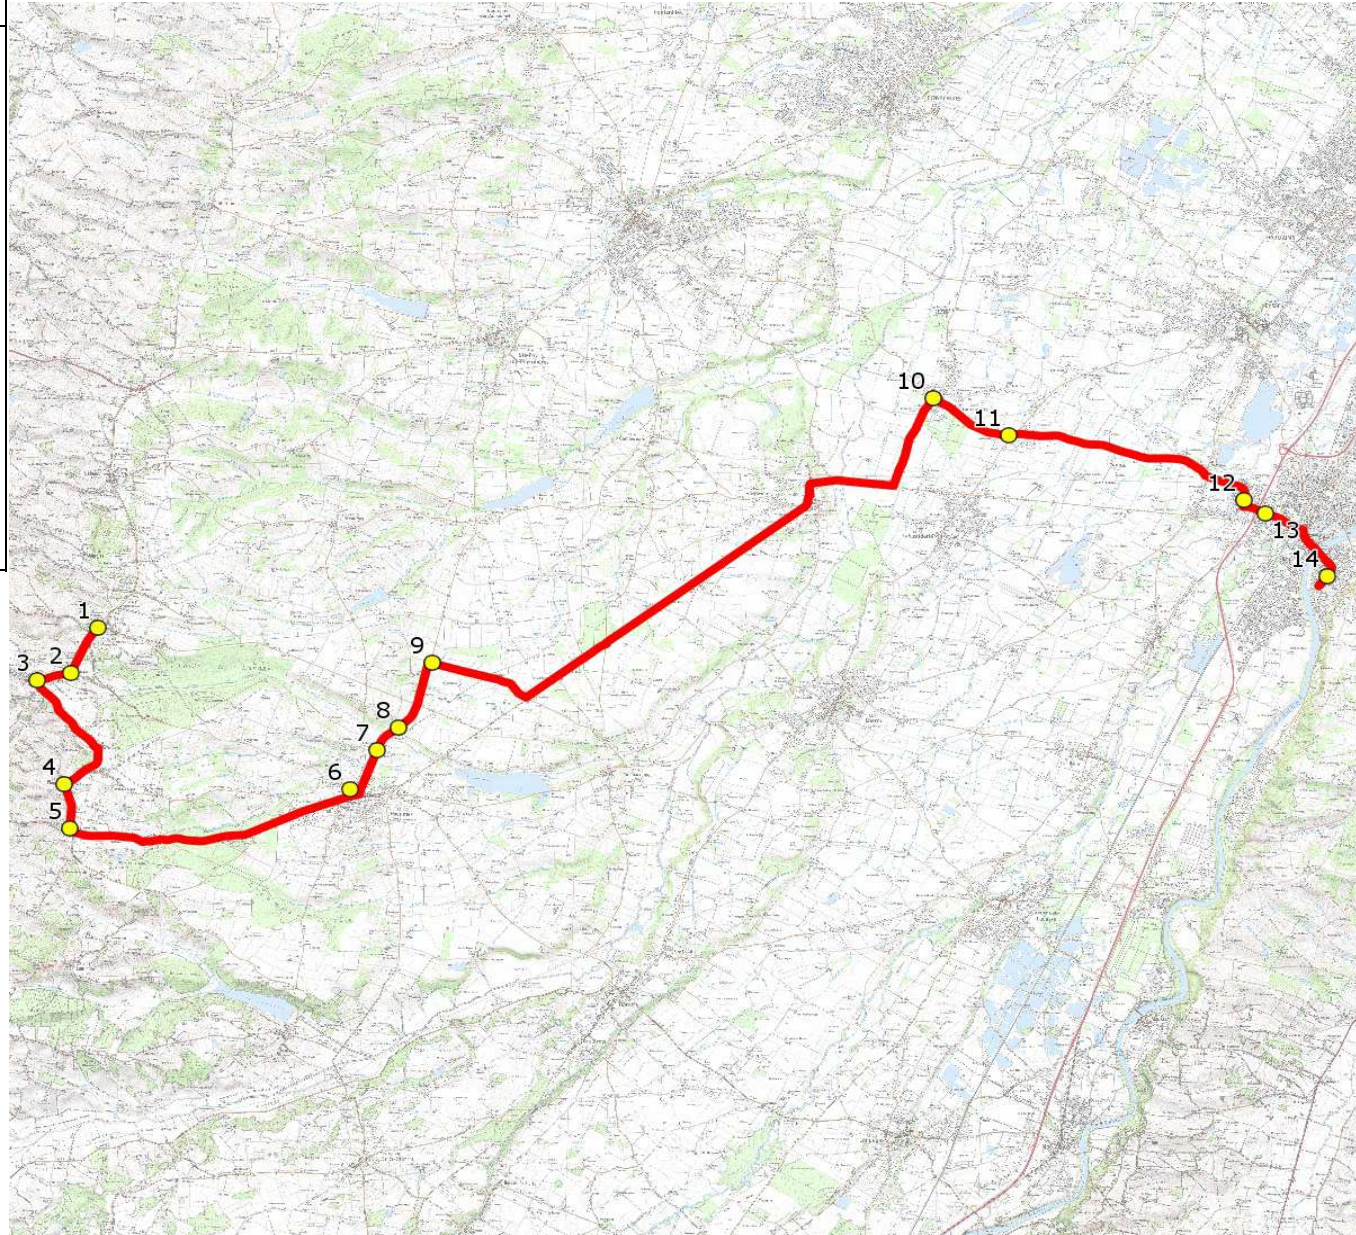

Mise à jour : 15/08/2017	Ligne : LAHAGE-LYCEE MURET	Ligne N° : S2048
Marché (année de notification-durée) : 2015-6	Transporteur : VNI-TRANSEUROCARS	Km en charge : 35 Km
Nombre de places assises : 55 pl	Sous-traitant :	Année : 2010

ITINERAIRE INDICATIF (ALLER)	LMMJV--
LAHAGE	
1. ABCDn0443 Salle des Fêtes FORGUES	06:50
2. RD58/RD58c/Bergès	06:52
3. ABCDn0402 Village PLAGNOLE	06:53
4. Ecole	06:56
5. ABCDn0460 Pesquières RIEUMES	06:57
6. Le Foirail	07:04
7. ABCDn1283 Sibié	07:06
8. ABCDn1284 Estarguès	07:07
9. RD7c/Ruisseau LAMASQUERE	07:09
10. Ecole	07:22
11. ABCDn1245 Moundas MURET	07:24
12. Aribus Genevoix	07:30
13. Aribus Peyramont	07:31
14. Lycée Pierre d'Aragon	07:45

Mise à jour : 15/08/2017	Ligne : LAHAGE-LYCEE MURET	Ligne N° : S2048
Marché (année de notification-durée) : 2015-6	Transporteur : VNI-TRANSEUROCARs	Km en charge : 34 Km
Nombre de places assises : 55 pl	Sous-traitant :	Année : 2010

ITINERAIRE INDICATIF (RETOUR)	LM-JV--	Merc
MURET		
1. Lycée Pierre d'Aragon	17:40	13:10
2. Aribus Peyramont	17:47	13:17
3. Vis à vis Genevoix	17:48	13:18
4. Bd Lamasquère/Ch Pol Pouchet	17:50	13:20
LAMASQUERE		
5. ABCDn1245 Moundas	17:54	13:24
6. Ecole	17:56	13:26
RIEUMES		
7. RD7c/Ruisseau	18:09	13:39
8. ABCDn1284 Estarguès	18:11	13:41
9. ABCDn1283 Sibié	18:12	13:42
10. Le Foirail	18:14	13:44
PLAGNOLE		
11. ABCDn0460 Pesquières	18:21	13:51
12. Ecole	18:22	13:52
FORGUES		
13. ABCDn0402 Village	18:25	13:55
14. RD58/RD58c/Bergès	18:26	13:56
LAHAGE		
15. ABCDn0443 Salle des Fêtes	18:28	13:58